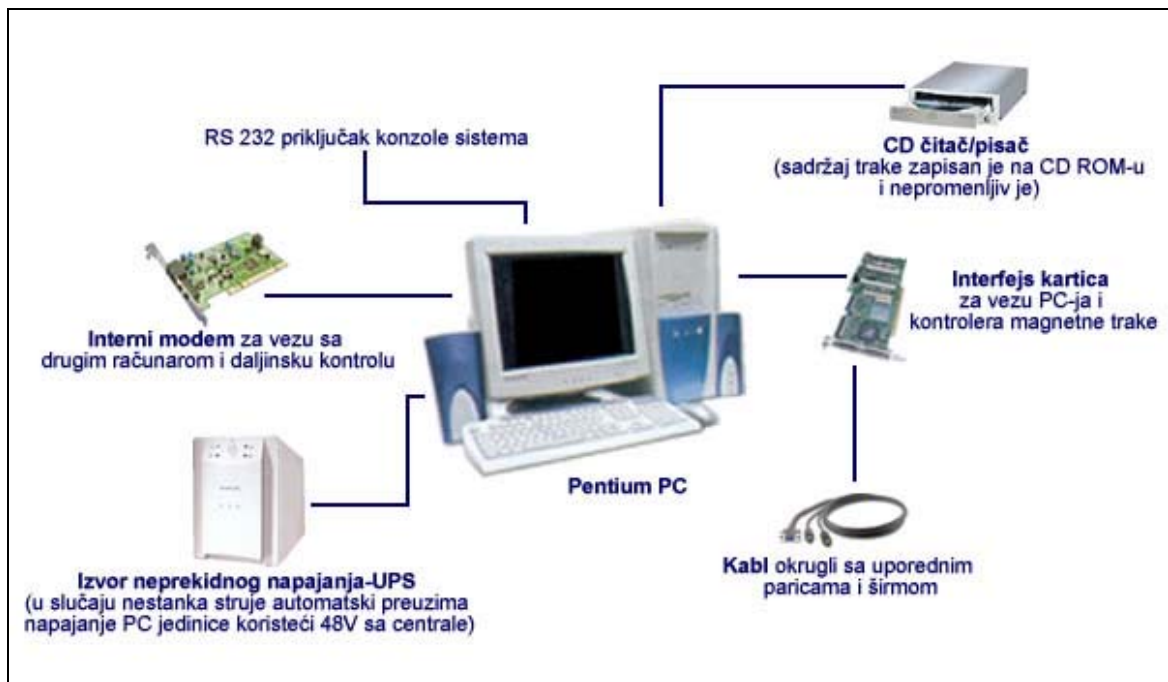

### Zamena magnetnih jedinica PERTEC/KENNEDY u telefonskim centralama tipa Metakonta M10C/CN-1600, M10C-3200

Zamena magnetnih jedinica PC-jedinicom je pouzdano, ekonomski povoljno rešenje koje sadrži niz pogodnosti:

- PC-jedinica MTUE se sastoji od Pentium PC računara, kartice interfejsa, kablova, modema i softvera. PC računar se može koristiti i u druge svrhe, kada ne obavlja ulogu magnetne jedinice.
- Uređaj je 100% kompatibilan sa PERTEC ili KENNEDY magnetnim jedinicama uz mogućnost postavljanja veće brzine rada.
- Podaci se čuvaju na hard disku što je neuporedivo pouzdanije nego magnetna traka. U PC računaru se može čuvati preko 1000 "traka", a zamena trake se sastoji u prostom zadavanju novog imena fajla.

Konfiguracija sistema MTUE je:

- Karakteristike instaliranog softvera:
- Sistemski S/W Win98/DOS
- Program za podršku interfejsa - emulator MTU
- Easy CD Creator - softver za snimanje CD-a
- Uz osnovni softver dostupan je softver za slampovanje za M10C-3200 i M10C-1600 softver za automatsko snimanje tarifnih impulsa za M10CN, što omogućava dalju automatsku obradu kod pravljenja računa.