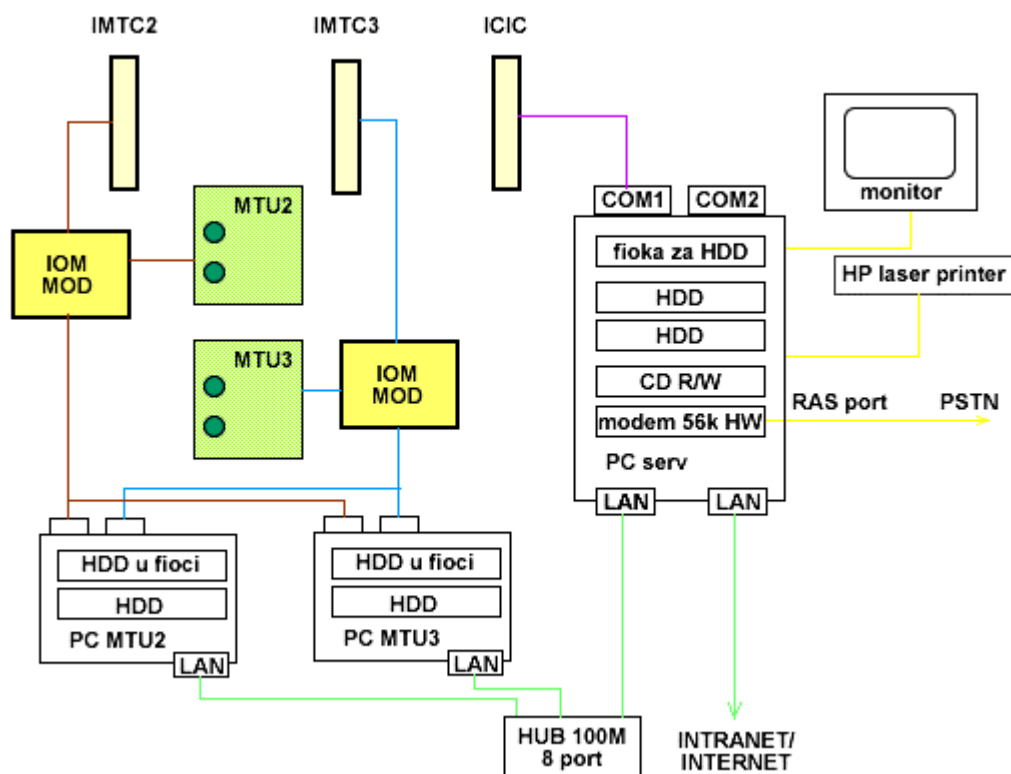

IOM DISC 5Ei

Zamena magnetnih jedinica traka u telefonskim centralama tipa GTD-5C

Sistem IOM DISC 5Ei obezbeđuje potpunu emulaciju sistema magnetnih jedinica traka na centralama tipa GTD-5C. Ostatak komutacionog sistema ne vidi nikakvu razliku u odnosu na zamenjene magnetne jedinice i spreman je da podrži MML dijalog u okviru postojećeg seta komandi koje se tiču rada sa sistemom, pa i onog njegovog dela koji se odnosi na administriranje i eksploataciju magnetnih jedinica.

Konfiguracija sistema IOM DISC 5Ei je:

Osnovne hardverske i softverske karakteristike sistema su:

- Otvorena arhitektura podesna za nadgradnju funkcija
- Savremena i profesionalna PC oprema
- Potpuna kompatibilnost sa sistemom na koji se povezuje
- Real Time dinamika aplikativnih podataka
- Distribuiranost aplikativnih podataka
- Klijent-server funkcionalna arhitektura
- TCP/IP protokol kao osnova za savremene servise
- Potpuno uobičajene i završene servise viših slojeva OSI modela
- *Embedovan Hardware Plug In* zasnovan na primeni mikroprocesorske tehnologije
- Podrška udaljenoj kontroli autentifikovanim korisnicima
- Podrška servisima u LAN okruženju kao i RAS korisnicima
- *Embedovan Intelligentni Advanced Terminal*

- Sofisticirani *Trace&Log History Graph Generator*
- Kompatibilnost sa Intranetskim/Internetskim okruženjima
- Sistemski i aplikativni nivoi autentifikacije
- *Front End* korisnički interfejs u potpuno grafičkom okruženju

Instalirano: Srbija 5 kom
Korisnik: Telekom Srbije